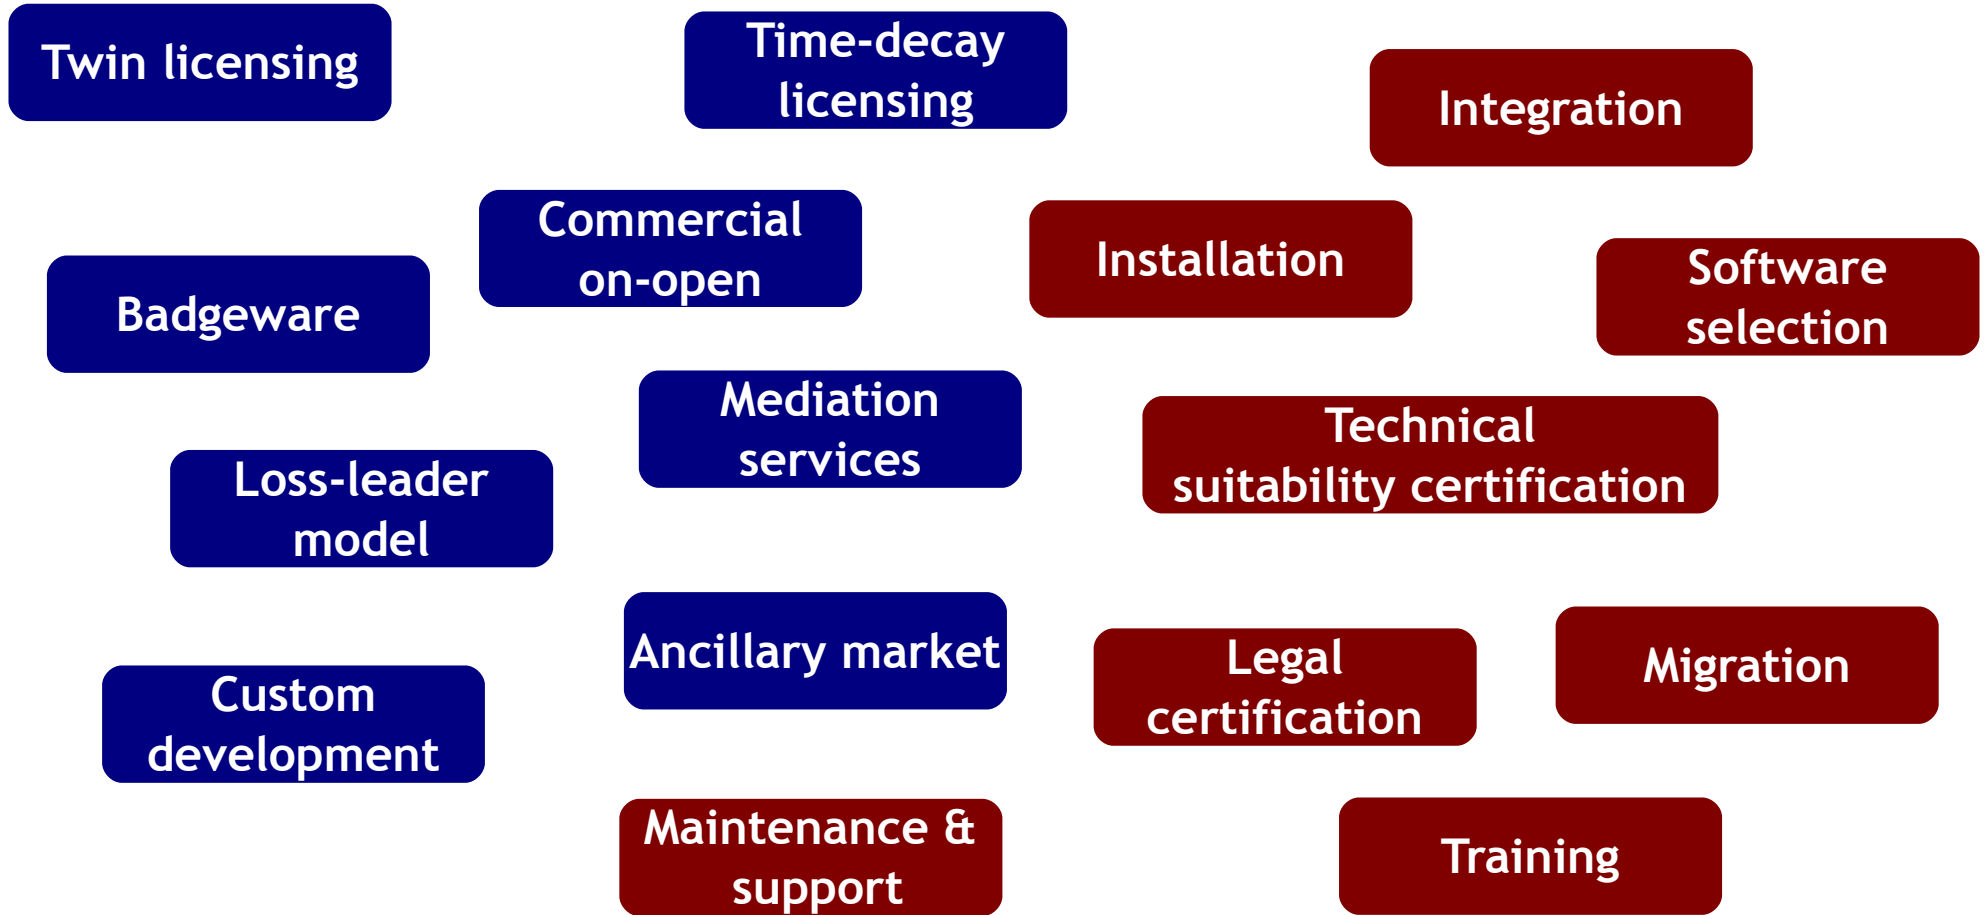

# La partnership

Yacme è partner di riferimento per il territorio dell'Emilia Romagna e del Trentino Alto Adige

- Attività di marketing e commerciali
- Personale certificato da Tecnoteca per attività tecniche (analisi, installazione, configurazione, workflow, report...)
- Formazione

# Modelli di business Open Source

 Basati su esternalità o vincoli       Basati sul processo di adozione